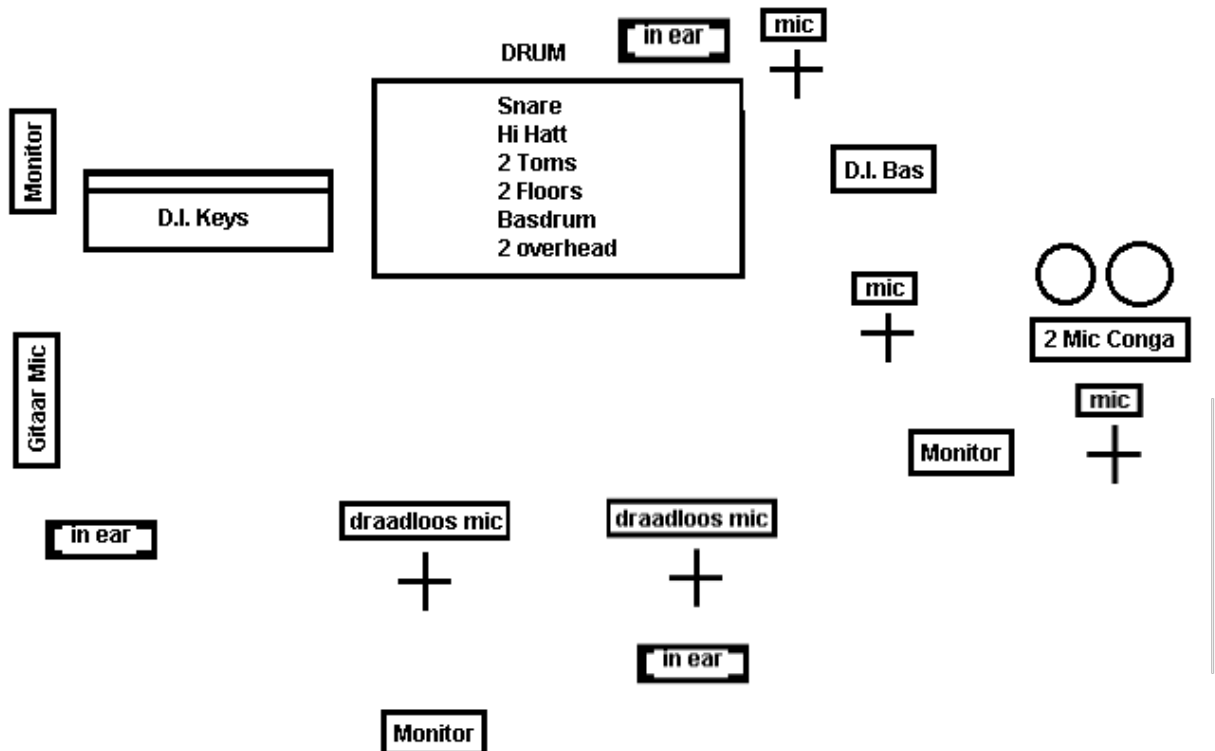

### LINE UP

NAAM	INSTRUMENT	AMP	DI	MIC
Sonja	Vocals	/	/	1 Wireless
Carine	Vocals	/	/	1 Wireless
Kim	Percussion/backing vocals	/	/	2 conga's 1 vocals
Bertie	Bass/backing vocals	Bass	1	1 vocals
Jos	Gitaar	Gitaar	Di of mic	/
Mauro	Keyboard	/	1	
Joeri	Drum/backing vocals	/	/	Drummicrofoons 1 vocals

## **Technische benodigdheden**

Eigen backline :

- drumset : kick, snare, tom, floor, hihat, overhead
- 1 gitaarversterker
- 1 basversterker
- 1 keyboard
- 2 eigen wireless zangmicrofoons
- 3 eigen in ear monitors

PA + geluidsman te voorzien door de organisator en omvat alle apparatuur buiten de eigen instrumenten en backline

- Externe geluidsboxen
- Mengpaneel – 3 sm 58 beta voor backings
- 2 sm 57 voor conga
- Drummicro's
- 1 sm 57 voor gitaar
- 5 zangstatieven
- alle bekabeling en 5-tal stroomblokjes
- verlichting

Monitors

- 1 zang
- 1 bas en percussie
- 1 toetsen
- 1 gitaar
- 1 in ear drum